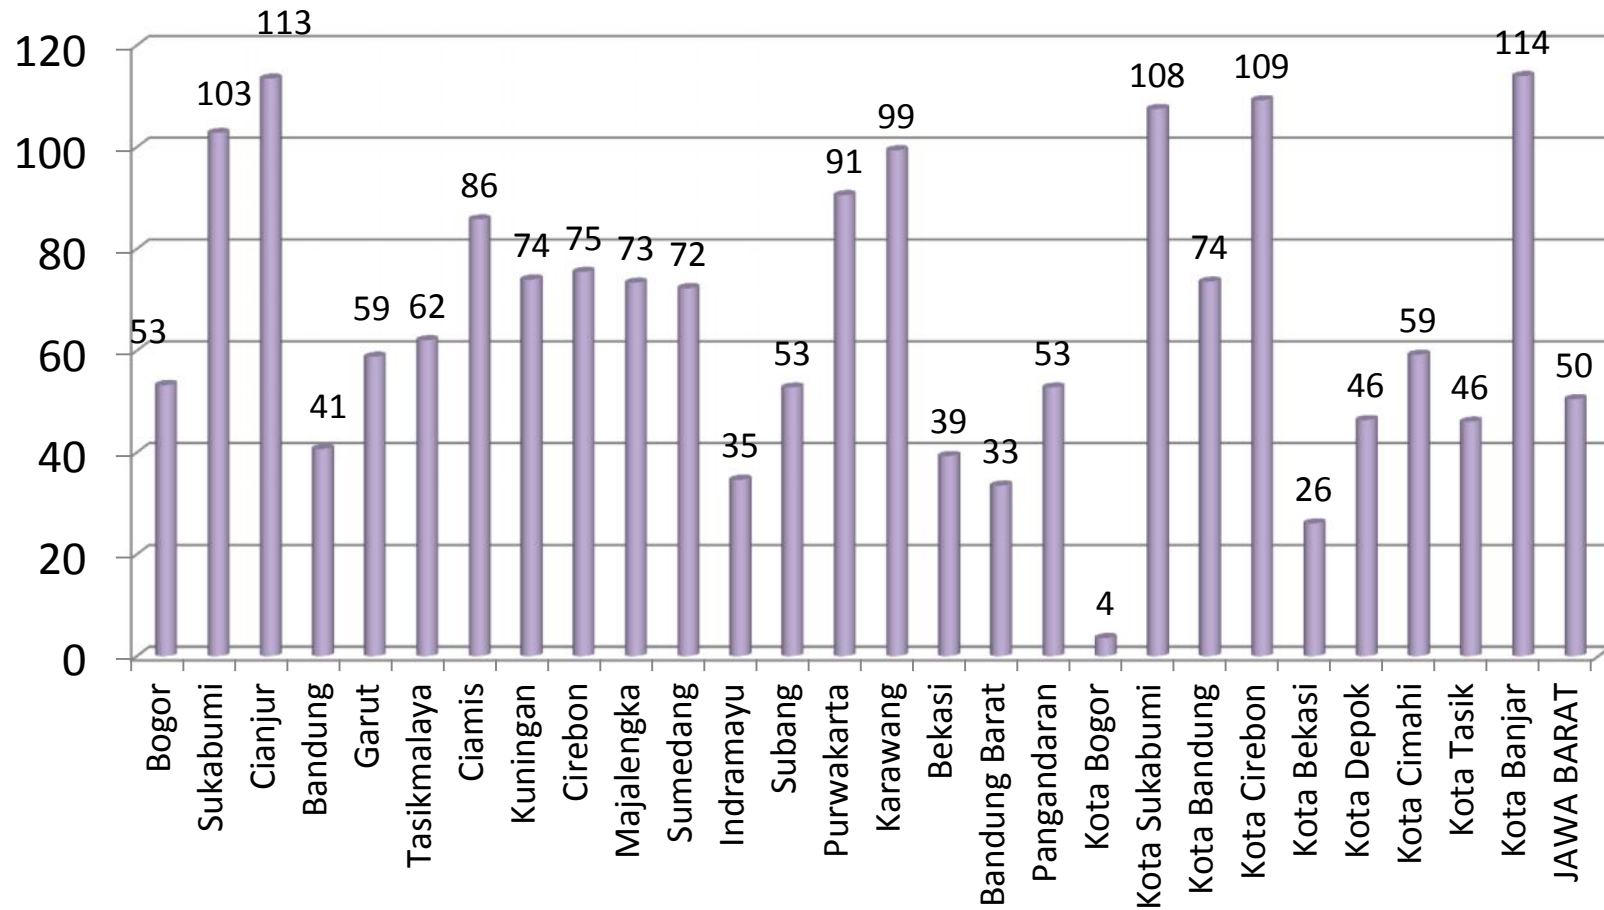

# PERSENTASE CAKUPAN PELAYANAN DIARE JAWA BARAT TAHUN 2018 PER KAB/KOTA

# PERSENTASE CAKUPAN PELAYANAN DIARE JAWA BARAT TAHUN 2019 PER KAB/KOTA